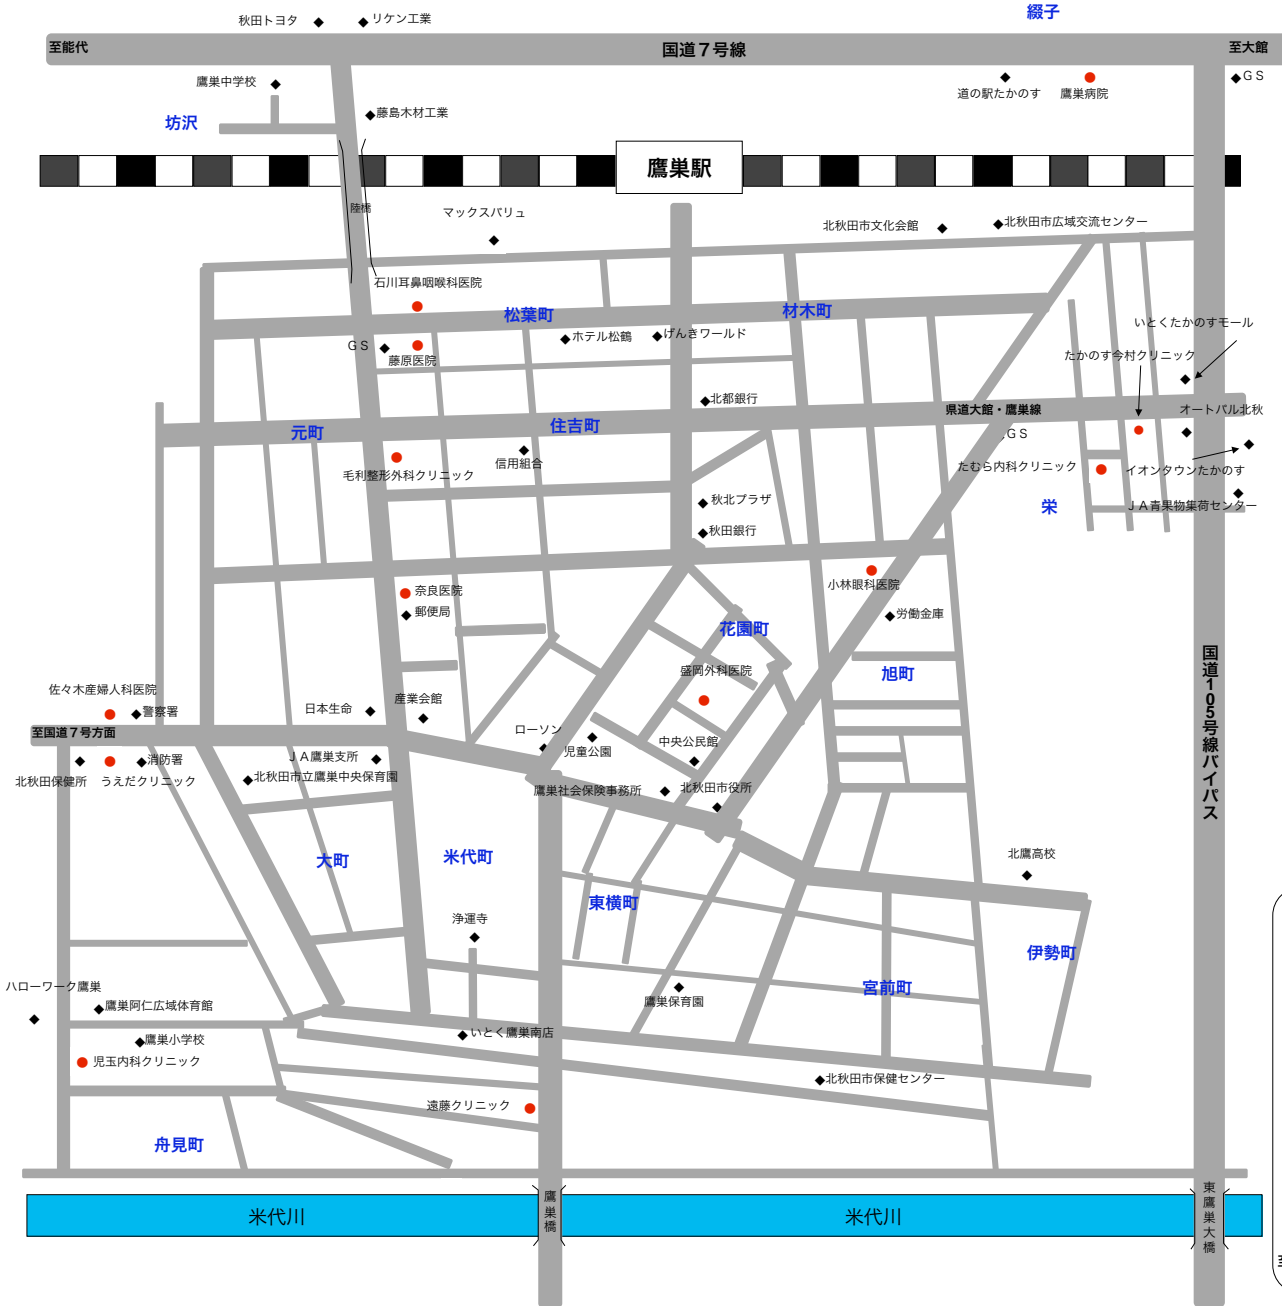

# 北秋田市鷹巣地区医療機関マップ

(平成23年 5月 31日現在)

(作成：社団法人 大館北秋田医師会)

## 北秋田市民病院周辺