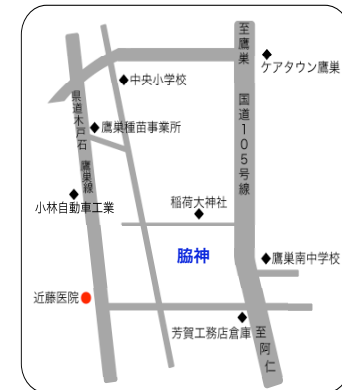

# 北秋田市鷹巣地区医療機関マップ

(平成23年 5月 31日現在)

(作成：社団法人 大館北秋田医師会)

## 北秋田市民病院周辺