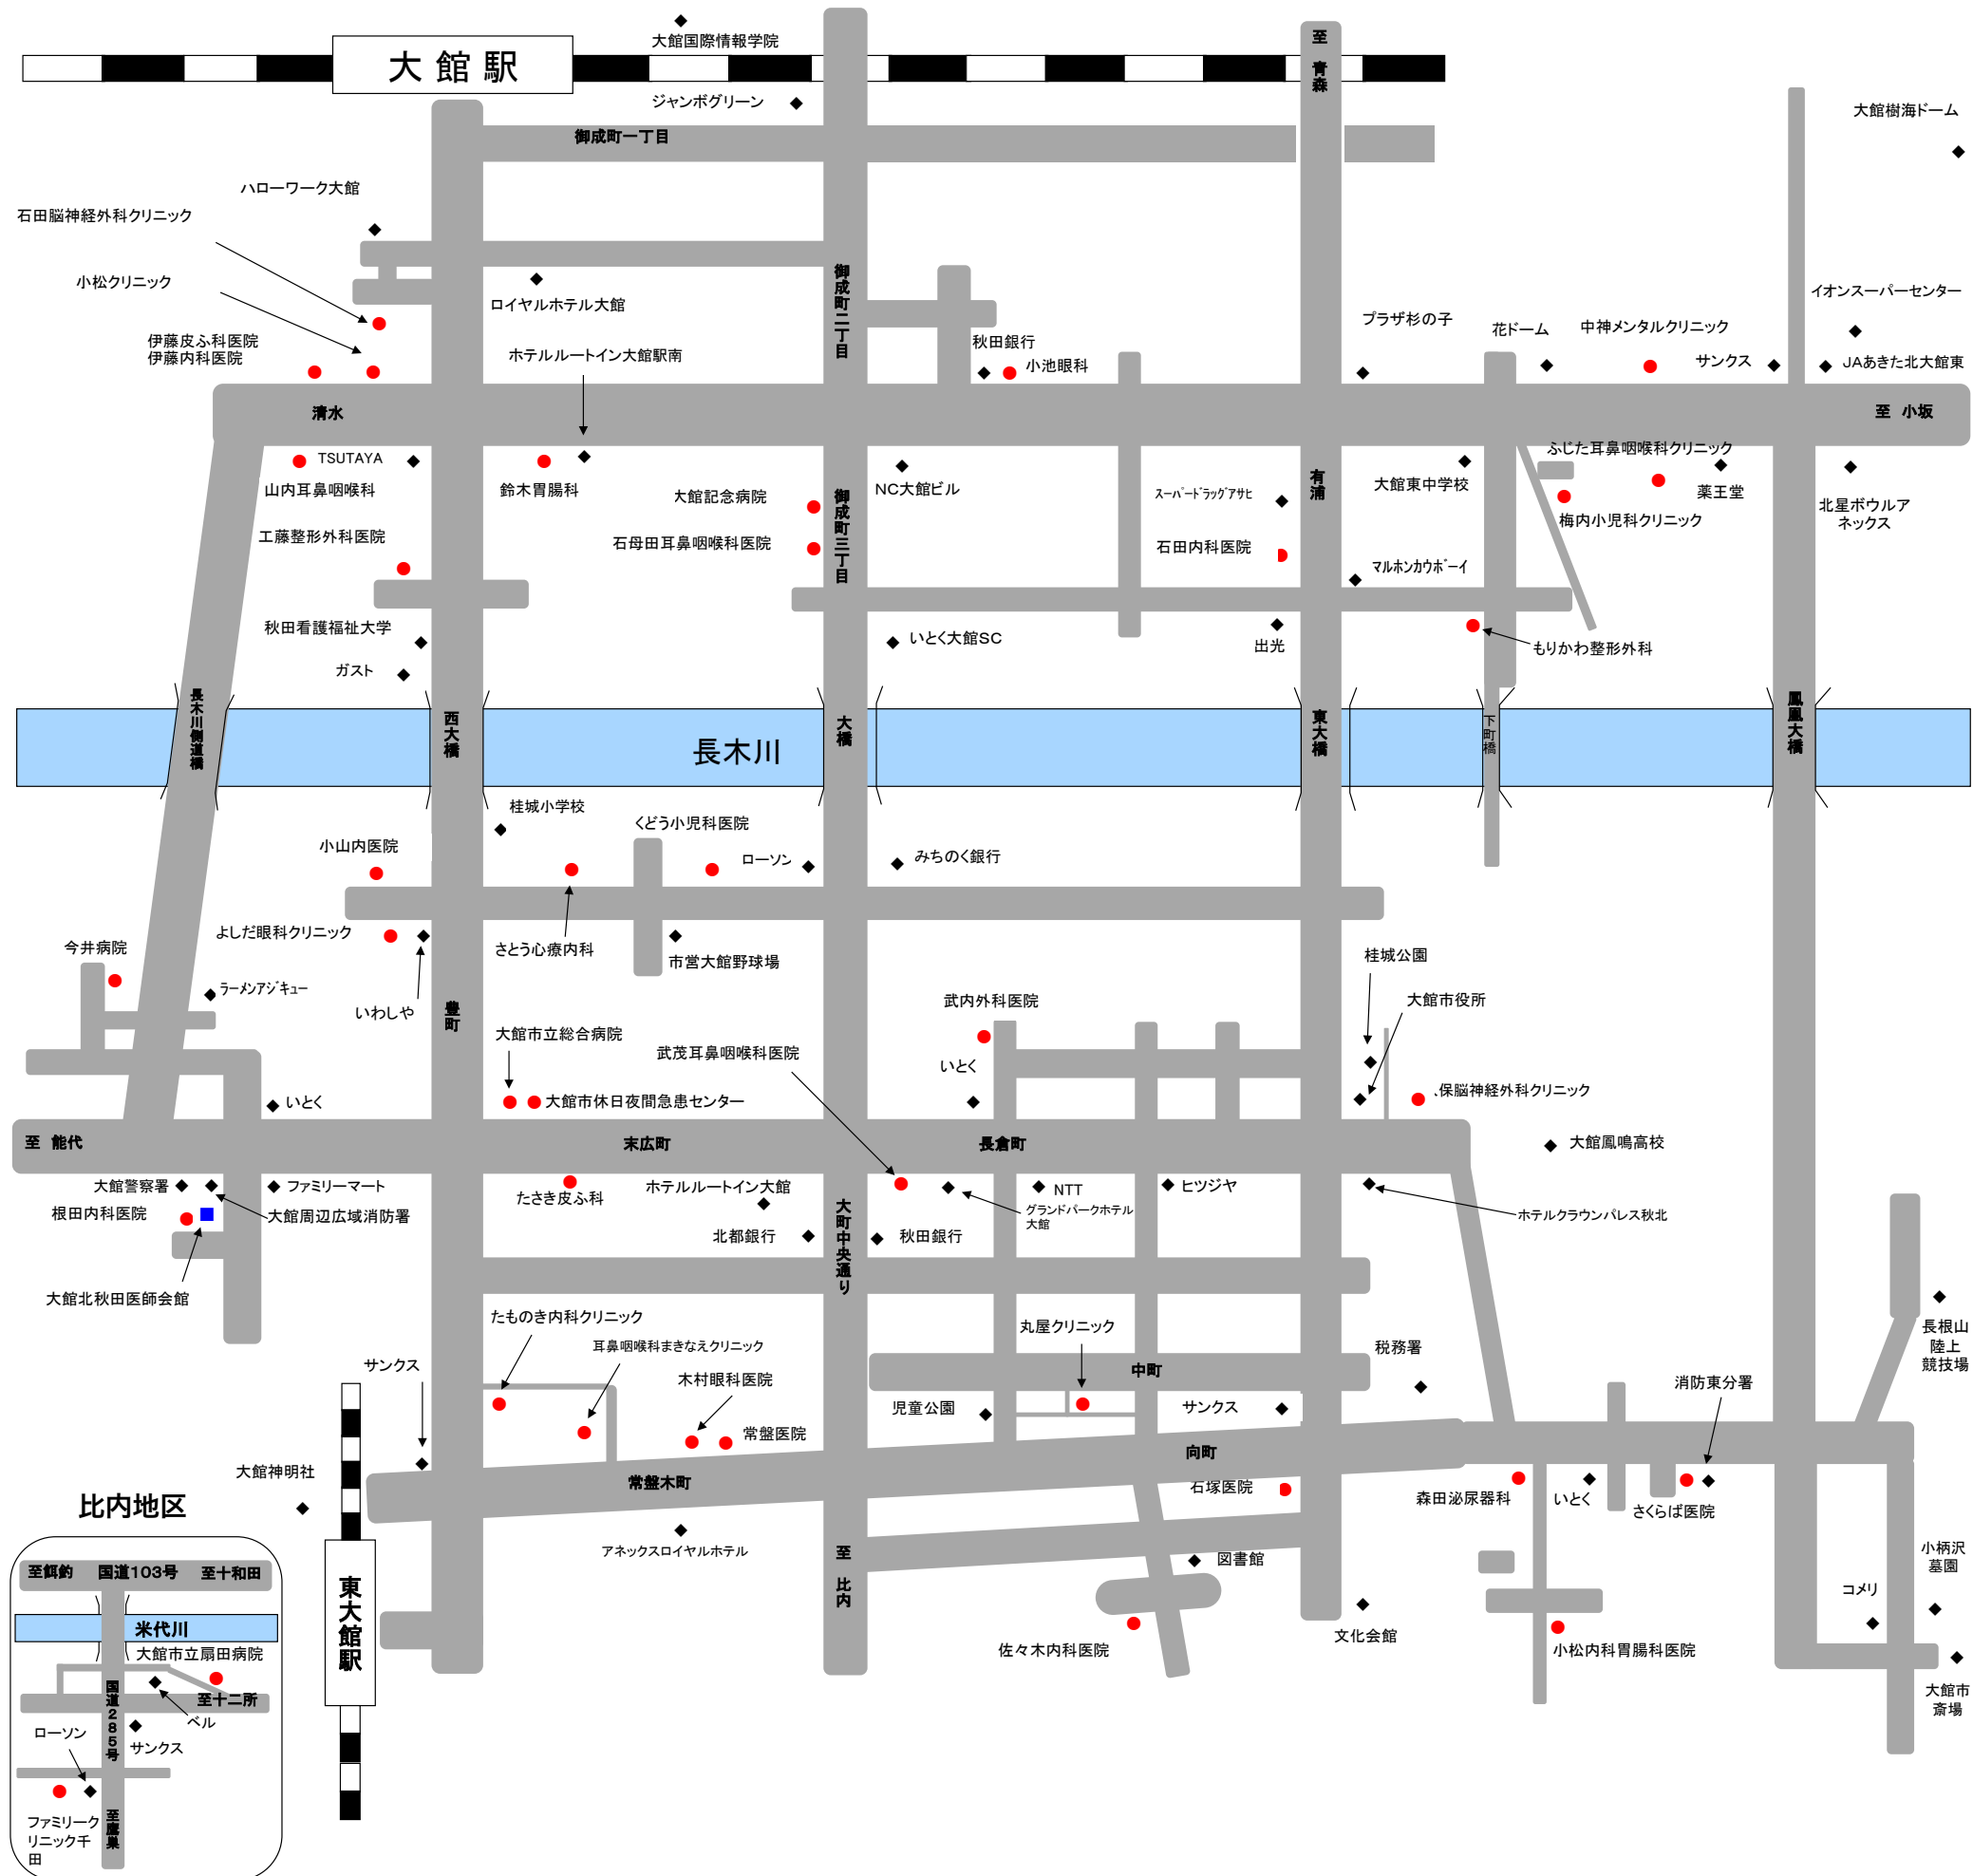

大館市医療機関マップ

(作成：一般社団法人 大館北秋田医師会)
(平成30年4月18日現在)

田代地区

比内地区